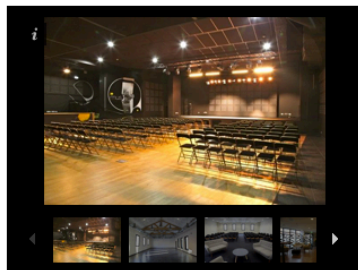

Outside

- Cobbled pavements
- Sufficiently visible and legible signage
- Disabled parking spaces nearby